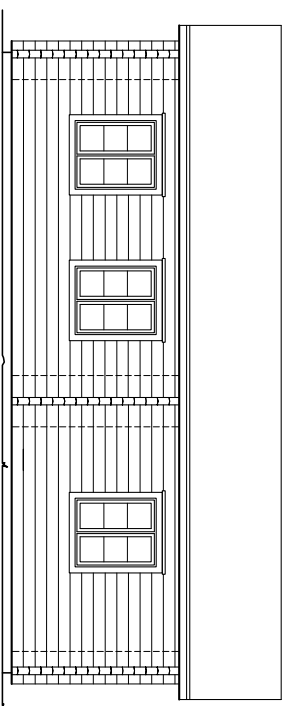

Modell 50 kan inredas som torpstuga eller fritidshus m.m

**Modell
50**

"Torp"

**byggyta 50 kvm,
inklusive timrad innervägg**

Pris timmerstomme inkl. moms

180.000kr

Gotar och lindrev ingår

Frakt tillkommer

**Utv mått (väggliv)
5000 x 10000 mm**

Montera och färdigställ din timmerstomme på egen hand eller anlita vår utvalda byggare som dessutom kan ge dig förslag och idéer på fler planlösningar m.m

Grönandal timmerstommar

grönandal
ab

www.gronandal.se

Modell 50

GAVELFASAD 1

ENTRÉFASAD 2

GAVELFASAD 3

LÅNGFASAD 4