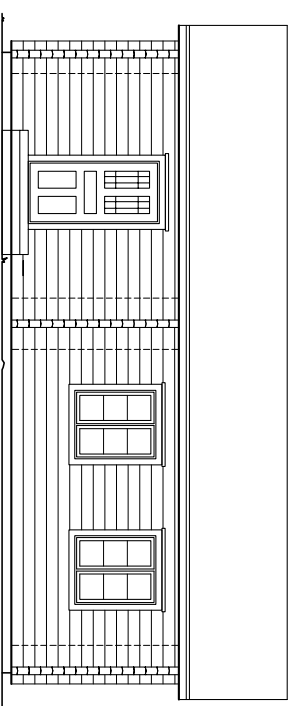

Modell 50 kan inredas som torpstuga eller fritidshus m.m

**Modell
50**

"Torp"

**byggyta 50 kvm,
inklusive timrad innervägg**

Pris timmerstomme inkl. moms

180.000kr

Gotar och lindrev ingår

Frakt tillkommer

**Utv mått (väggliv)
5000 x 10000 mm**

Montera och färdigställ din timmerstomme på egen hand eller anlita vår utvalda byggare som dessutom kan ge dig förslag och idéer på fler planlösningar m.m

Grönandal timmerstommar

grönandal
ab

www.gronandal.se

Modell 50

GAVELFASAD 1

ENTRÉFASAD 2

GAVELFASAD 3

LÅNGFASAD 4