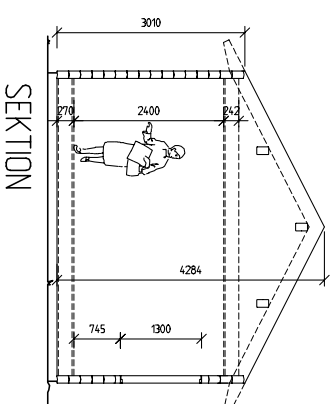

Modell 50

GAVELFASAD 1