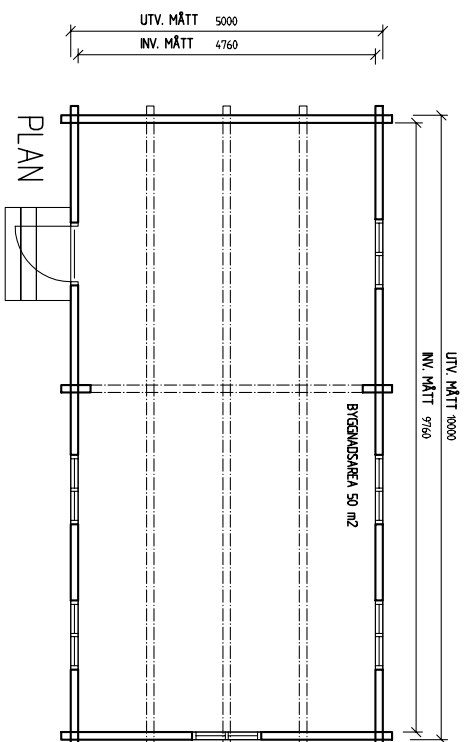

Modell 50

GAVELFASAD 1