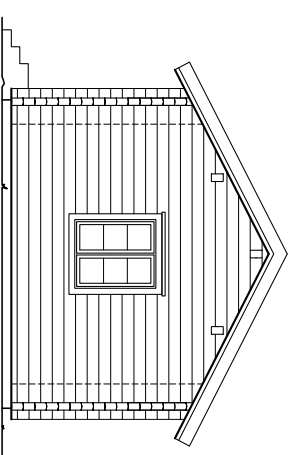

**Utv mått (väggliv)
5000 x 10000 mm**

Montera och färdigställ din timmerstomme på egen hand eller anlita vår utvalda byggare som dessutom kan ge dig förslag och idéer på fler planlösningar m.m

Grönandal timmerstommar

grönandal
ab

www.gronandal.se

Modell 50

GAVELFASAD 1

ENTRÉFASAD 2

GAVELFASAD 3

LÅNGFASAD 4