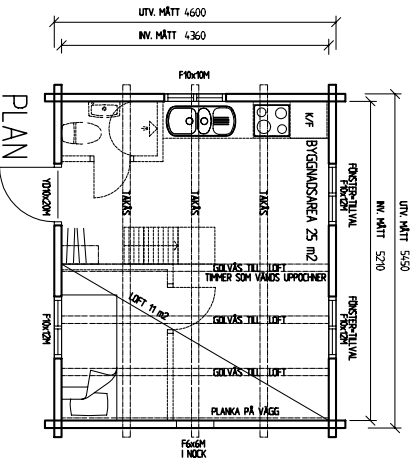

*Modell 25 + loft kan inredas som gäststuga, bastu med relax, förråd m.m*

**Modell  
25+loft**

**"Attefall"**  
byggyta 25 kvm

Pris timmerstomme inkl. moms  
**109.000kr**

Gotar och lindrev ingår

Frakt tillkommer

Utv mått (väggliv)  
4600 x 5450 mm

*Montera och färdigställ din timmerstomme på egen hand eller anlita vår utvalda byggare som dessutom kan ge dig förslag och idéer på fler planlösningar m.m*

**Grönandal timmerstommar**

# Modell 25+loft

GAVELFASAD 1

ENTRÉFASAD 2

GAVELFASAD 3

LÅNGFASAD 4