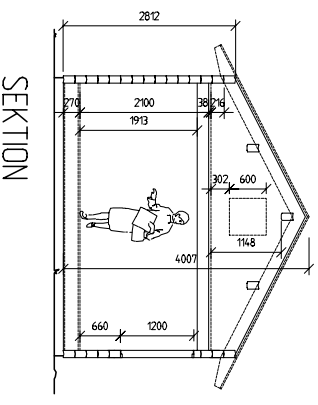

Modell 25+loft

GAVELFASAD 1