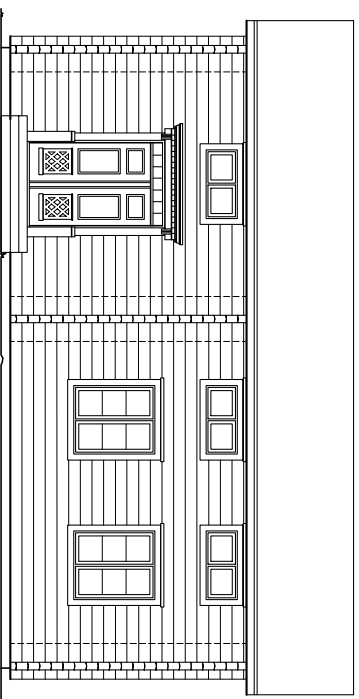

Modell 100 kan inredas som torp eller fritidshus.

**Modell
100**

"Torp"

**byggyta 50 kvm
plus övervåning 50 kvm,
inklusive timrad innervägg**

Pris timmerstomme inkl. moms

359.500kr

I priset ingår: Gotar och lindrev, mellanbjälklag av timmer som laxas i långväggarna med cc 600 mm. Höjden på mellanbjälklaget kan ändras efter önskemål. Ritningar för bygglov, konstruktion och montering ingår. Frakt tillkommer.

Utv mått (väggliv)
5000 x 10000 mm

Montera och färdigställ din timmerstomme på egen hand eller anlita vår utvalda byggare som dessutom kan ge dig förslag och idéer på fler planlösningar m.m

Grönandal timmerstommar

grönandal
ab

www.gronandal.se

Modell 100

GAVELFASAD 1

ENTRÉFASAD 2

GAVELFASAD 3